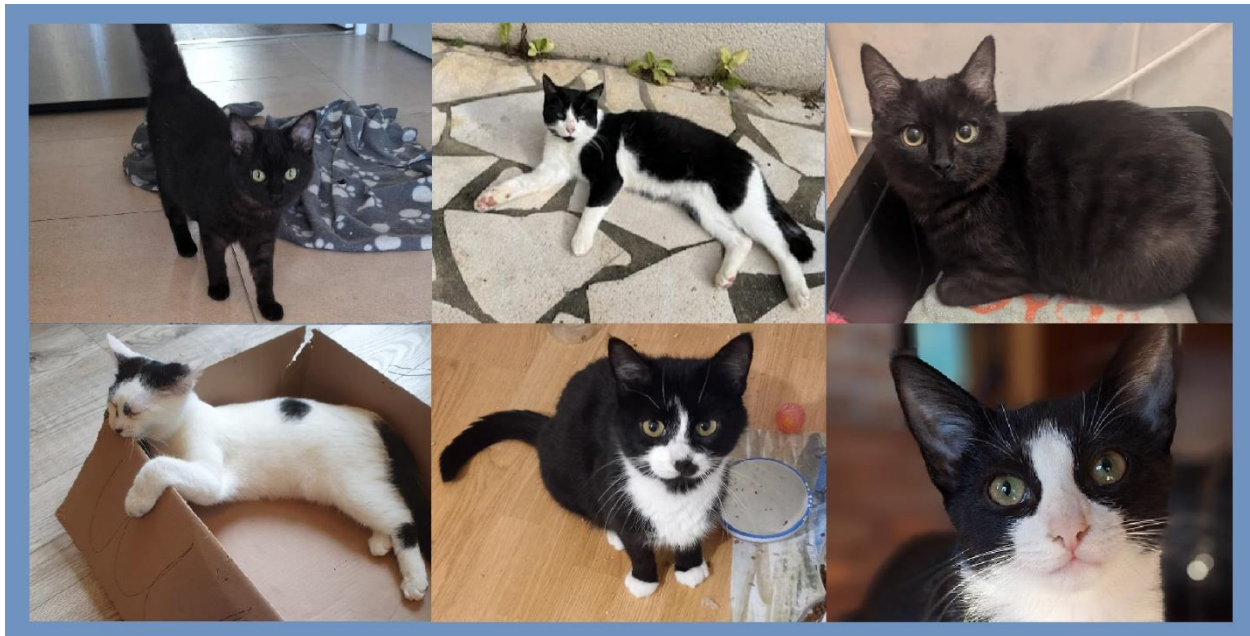

NOS CHANCEUX QUI ONT ÉTÉ ADOPTÉS

KIRK, COUKY, WILLY, WINONA, YOUMI, SOCQUETTE et **VODKA** ont rejoint leur nouveau foyer.

EVENEMENTS A VENIR

Le magasin JARDILAND de Gometz-Le-Châtel, nous permet de réaliser une collecte de dons le samedi 29 mars 2025 de 10h à 18h.

Des bénévoles vont participer à cette opération, n'hésitez pas à passer les voir.

Pendant cette opération, nous recherchons : de la nourriture (pâtées ou croquettes), litières, et tout autres petites choses qui feront le bonheur de nos protégés.