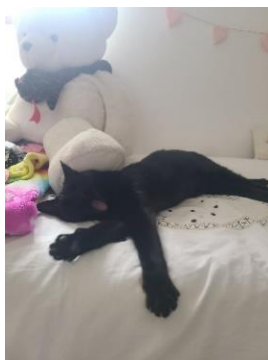

l'intention de ne pas repartir sans elle. Elle est venue nous voir, toute confiante et avec la patience de Stéphanie la mise en boîte a été assez facile.

Elle est en forme et très affectueuse. Elle est maintenant bichonnée chez Sophie.

Merci à Christelle qui lui a donné à manger, Nathalie à qui j'espère retrouvera son chat noir disparu depuis 1 an ½, Stéphanie pour l'aide au trappage et Sophie qui est sa famille d'accueil actuellement.

NOS CHANCEUX QUI ONT ÉTÉ ADOPTÉS

MIMOSA a été adoptée par sa famille d'accueil.